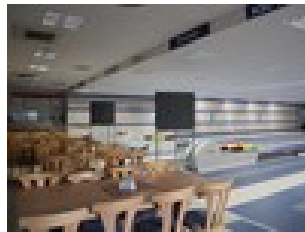

eMail:

f.nachtsheim@ulmer-bier.de

nachtstaete.de